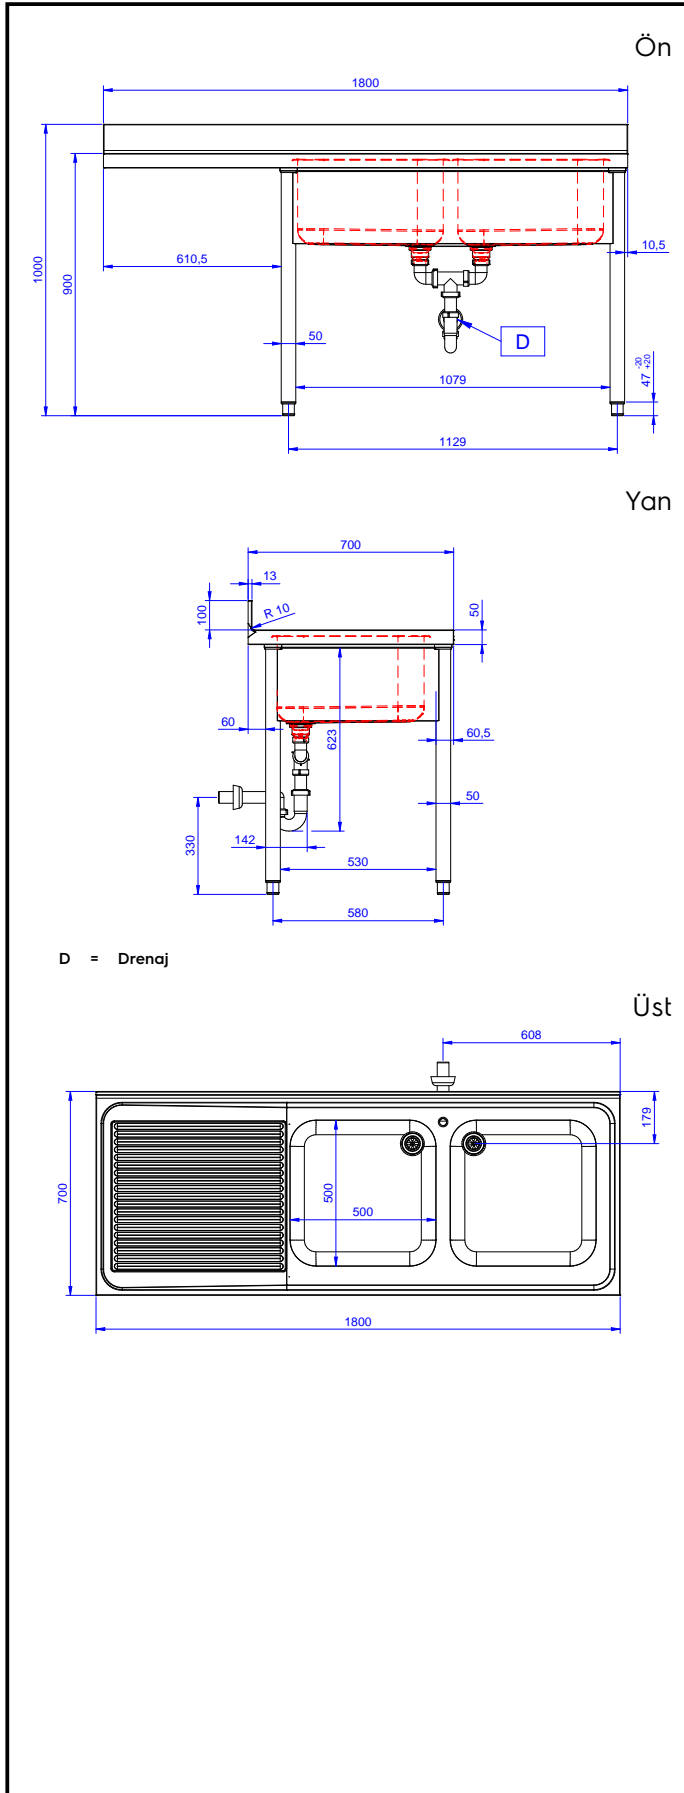

### Konstruksiyon

- Ön kesiti 50 mm yükseklikte 304 AISI paslanmaz çelik taban rafı; zeminden 200 mm yukarda özel yivlere oturtularak monte edilir.
- Drenajın alt bölümü tezgahaltı bulaşık makinesinin girebileceği şekilde boş bırakılmıştır.
- Her ihtiyaca uygun farklı musluk mevcuttur.
- Drenaj alanı kurutma işlemlerine uygundur.
- 50 mm çapında yuvarlak bacaklar 304 AISI paslanmaz çeliktir, yüksekliği +0/-40 mm ayarlanabilir.
- 10 mm yarıçaplı köşeli ve 13 mm derinlikte 100 mm yükseklikte sırt.
- Tamamen AISI 304 paslanmaz çelikten yapılmış ağır hizmet tipi konstrüksiyon maksimum dayanıklılık sağlar.

### Opsiyonel Aksesuarlar

- Çiftli plastik sifon 2" PNC 850022
- 1200 mm tezgahlar için taban rafı PNC 855282
- 1200 mm tezgahlar için 3 taraflı çerçeve PNC 855290
- Dolaplar için 4'lü tekerlek kiti (2'si frenli), D=1000 mm PNC 855299
- Mutfak hortumu, otomatik sarma mekanizmalı, spreyl tabancalı - 10 metre PNC 855320
- Mutfak hortumu, otomatik sarma mekanizmalı, spreyl tabancalı - 15 metre PNC 855321
- Dirsek kontrollü batarya ¾", kuğu boyunlu, tek gövdeli PNC 855322
- Dirsek kontrollü batarya ¾", kısa kuğu boyunlu, tek gövdeli PNC 855323
- Mutfak hortumu, otomatik sarma mekanizmalı, spreyl tabancalı - 6 metre PNC 855327
- Ayak pedallı, kuğu boyunlu batarya (sıcak-soğuk su girişi) ¾" PNC 855328
- Sağ evye (500x500 mm) için perfore taban PNC 895200
- Tekli plastik sifon 2" PNC 895313

Onay: \_\_\_\_\_

Experience the Excellence  
www.electroluxprofessional.com  
professional@electroluxprofessional.com

**Temel bilgiler:**

Dış boyutlar, Genişlik:	1800 mm
Dış boyutlar, Derinlik:	700 mm
Dış boyutlar, Yükseklik:	900 mm
Sırt boyutları, Yükseklik:	100 mm
Sırt boyutları, Derinlik:	13 mm
Sırt boyutları, Yarı Çap:	R=10
Evyeye sayısı:	2
Evyeye boyutları:	500x500xH300
Üst tabla kalınlığı:	50 mm
Net ağırlık:	80 kg